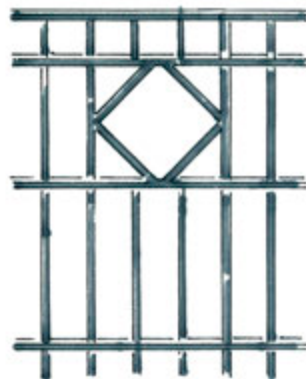

## Doppelstabmattenzaun

- Maschenweite: ca. 50 x 200 mm
- Mattenbreite: ca. 2.510 mm
- aus runden Stahlstäben miteinander verschweißt
- die Höhenmaße sind einschließlich ca. 22 mm Überstand
- Lagerfarben: RAL 6005, 7016  
andere Farbtöne auf Anfrage möglich
- feuerverzinkt nach DIN EN ISO 1461

**Doppelstabmatten 8/8/6 mm – schwere Ausführung**  
**Stäbe ca. 8/8/6 mm, Masche 50/200**

**Doppelstabmatten 6/6/5 mm – leichte Ausführung**  
**Stäbe ca. 6/6/5 mm, Masche 50/200**

Mattenbreite	Stäbe ca. 8/8/6 mm, Masche 50/200				Stäbe ca. 6/6/5 mm, Masche 50/200			
	Mattenhöhe	RAL 6005 Art Nr.	RAL 7016 Art Nr.	feuer- verzinkt Art Nr.	Mattenhöhe	RAL 6005 Art Nr.	RAL 7016 Art Nr.	feuer- verzinkt Art Nr.
2.510 mm	630 mm	0008894	0013508	0013518	630 mm	0008953	0008959	0008965
2.510 mm	830 mm	0008895	0013509	0008998	830 mm	0008954	0008960	0008966
2.510 mm	1.030 mm	0008896	0013510	0008999	1.030 mm	0008890	0008891	0008967
2.510 mm	1.230 mm	0008897	0013511	0009000	1.230 mm	0008892	0008893	0008968
2.510 mm	1.430 mm	0008898	0013512	0009001	1.430 mm	0008955	0008961	0008969
2.510 mm	1.630 mm	0008899	0013513	0009002	1.630 mm	0008956	0008962	0008970
2.510 mm	1.830 mm	0008900	0013514	0009003	1.830 mm	0008957	0008963	0008971
2.510 mm	2.030 mm	0008901	0013515	0009004	2.030 mm	0008958	0008964	0008972
2.510 mm	2.230 mm	0013500	0013501	0013502	-	-	-	-
2.510 mm	2.430 mm	0013517	0013504	0013505	-	-	-	-

## Schmuckmatte 6/6/5 (Doppelstab)

- Maschenweite: oben ca. 50 x 50 mm  
2. Reihe ca. 50 x 150 mm  
mit Rauten ca. 150 x 150 mm  
restliche Maschen ca. 50 x 200 mm
- Mattenbreite: ca. 2.510 mm
- Stäbe: waagrecht doppelt ca. 6 mm  
senkrecht einfach ca. 5 mm  
Raute einfach ca. 5 mm  
Stahlstäbe miteinander verschweißt
- Ausführungen: am Stück feuerverzinkt oder  
am Stück feuerverzinkt und zusätzlich pulverbeschichtet
- Lagerfarben: RAL 6005, 7016 andere Farbtöne auf Anfrage möglich