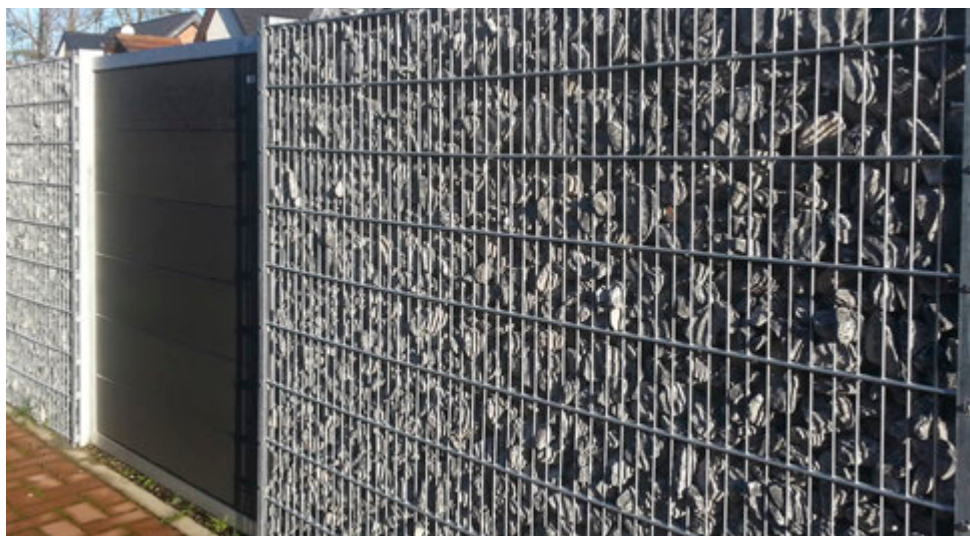

## Multitore 1-flügelig

- Für den industriellen und privaten Einsatz mit variabler Öffnungsrichtung und individuellen Zaunanschlussmöglichkeiten
- LW: 1.000 mm, Pfosten 60 x 60 x 3 mm, Rahmen 50 x 40 x 2 mm, Bänder M12, Flügelfüllung Doppelstab 50/200 mm Drahtstärke: 6/5/6 mm
- Zubehör inklusiv: Rohrrahmenschloss (ohne Zylinder), Drückergarnitur mit Langschild aus massivem Aluminium, Öffnungsrichtung variabel, Öffnungswinkel max. 180°, inkl. Premium-Zaunanschluss
- Oberfläche: Vollbad verzinkt nach EN ISO 1461 und pulverbeschichtet in RAL 6005 moosgrün oder RAL 7016 anthrazit

# Gabionen

## Gabionen am Stück feuerverzinkt

Ausführungen:

- Gabione 26: Breite ca. 1.010 mm, Tiefe ca. 262 mm
- Gabione 16: Breite ca. 1.100 mm, Tiefe ca. 165 mm

Höhe ca.	Gabione 26 Art Nr.	Gabione 16 Art Nr.
600 mm	–	–
800 mm	0027344	–
1.000 mm	–	0018798
1.200 mm	–	–
1.400 mm	0030468	0027659
1.600 mm	0023986	–
1.830 mm	–	–
2.030 mm	0015512	0018799