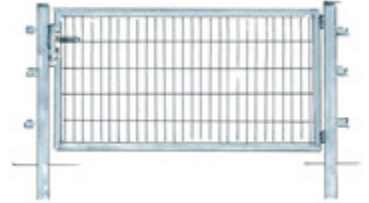

Industrie-Toranlagen 1- und 2-flügelig

- Pfosten: 80 / 80 / 3 mm bis 2.000 mm Torbreite (1-flügelig)
  80 / 80 / 3 mm bis 4.000 mm Torbreite (2-flügelig)
  100 / 100 / 3 mm bis 5.000 mm Torbreite (2-flügelig)
  120 / 120 / 4 mm bis 7.000 mm Torbreite (2-flügelig)
  150 / 150 / 5 mm bis 8.000 mm Torbreite (2-flügelig)
- Rahmen: 60 / 40 / 2 mm bis 2.000 mm Torbreite (1-flügelig)
  60 / 40 / 2 mm bis 4.000 mm Torbreite (2-flügelig)
  80 / 60 / 2 mm bis 7.000 mm Torbreite (2-flügelig)
  80 / 60 / 3 mm bis 8.000 mm Torbreite (2-flügelig)
- Füllung: Doppelstabmatte 8/8/6, Masche 50/200 mm oder Rechteckrohr 30/20/2 mm

Industrie-Toranlage Standardausführung 1-flügelig, verzinkt oder verzinkt + beschichtet (RAL 6005, 7016)

- Höhe 600 / 800 / 1.000 / 1.200 / 1.400 /
  1.600 / 1.800 / 2.000 mm
  in den Breiten 1.000 / 1.250 / 1.500 / 2.000 mm