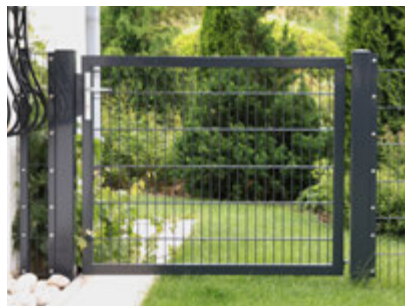

## Industrie-Toranlagen 1- und 2-flügelig

- Pfosten: 80 / 80 / 3 mm bis 2.000 mm Torbreite (1-flügelig)  
80 / 80 / 3 mm bis 4.000 mm Torbreite (2-flügelig)  
100 / 100 / 3 mm bis 5.000 mm Torbreite (2-flügelig)  
120 / 120 / 4 mm bis 7.000 mm Torbreite (2-flügelig)  
150 / 150 / 5 mm bis 8.000 mm Torbreite (2-flügelig)
- Rahmen: 60 / 40 / 2 mm bis 2.000 mm Torbreite (1-flügelig)  
60 / 40 / 2 mm bis 4.000 mm Torbreite (2-flügelig)  
80 / 60 / 2 mm bis 7.000 mm Torbreite (2-flügelig)  
80 / 60 / 3 mm bis 8.000 mm Torbreite (2-flügelig)
- Füllung: Doppelstabmatte 8/8/6, Masche 50/200 mm oder Rechteckrohr 30/20/2 mm

### Industrie-Toranlage Standardausführung 1-flügelig, verzinkt oder verzinkt + beschichtet (RAL 6005, 7016)

- Höhe 600 / 800 / 1.000 / 1.200 / 1.400 /  
1.600 / 1.800 / 2.000 mm  
in den Breiten 1.000 / 1.250 / 1.500 / 2.000 mm

## Multitore 1-flügelig

- Für den industriellen und privaten Einsatz mit variabler Öffnungsrichtung und individuellen Zaunanschlussmöglichkeiten
- LW: 1.000 mm, Pfosten 60 x 60 x 3 mm, Rahmen 50 x 40 x 2 mm, Bänder M12, Flügelfüllung Doppelstab 50/200 mm Drahtstärke: 6/5/6 mm
- Zubehör inklusiv: Rohrrahmenschloss (ohne Zylinder), Drückergarnitur mit Langschild aus massivem Aluminium, Öffnungsrichtung variabel, Öffnungswinkel max. 180°, inkl. Premium-Zaunanschluss
- Oberfläche: Vollbad verzinkt nach EN ISO 1461 und pulverbeschichtet in RAL 6005 moosgrün oder RAL 7016 anthrazit