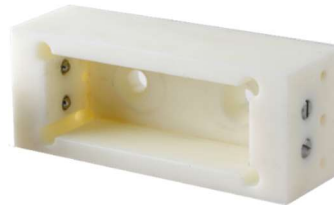

Parkstation 2er WP

€ 45,-
zzgl. MwSt.

MULTIKUPPELSYSTEM PMK DN 13 für Kompaktbagger

- Tonnageklasse: 2-9t
- Volumenstrom: 90-125l/min.
  bei 3/5bar Druckverlust
- Betriebsdruck: 330 bar