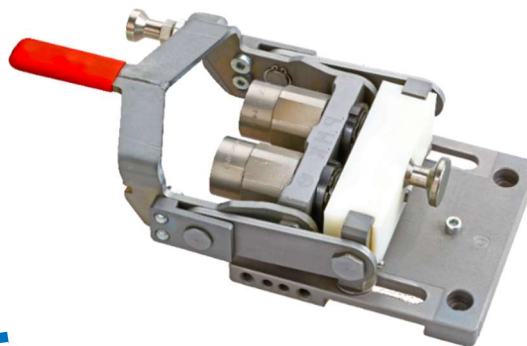

PMK System 2-fach belegt

€ 630,-*
zzgl. MwSt.